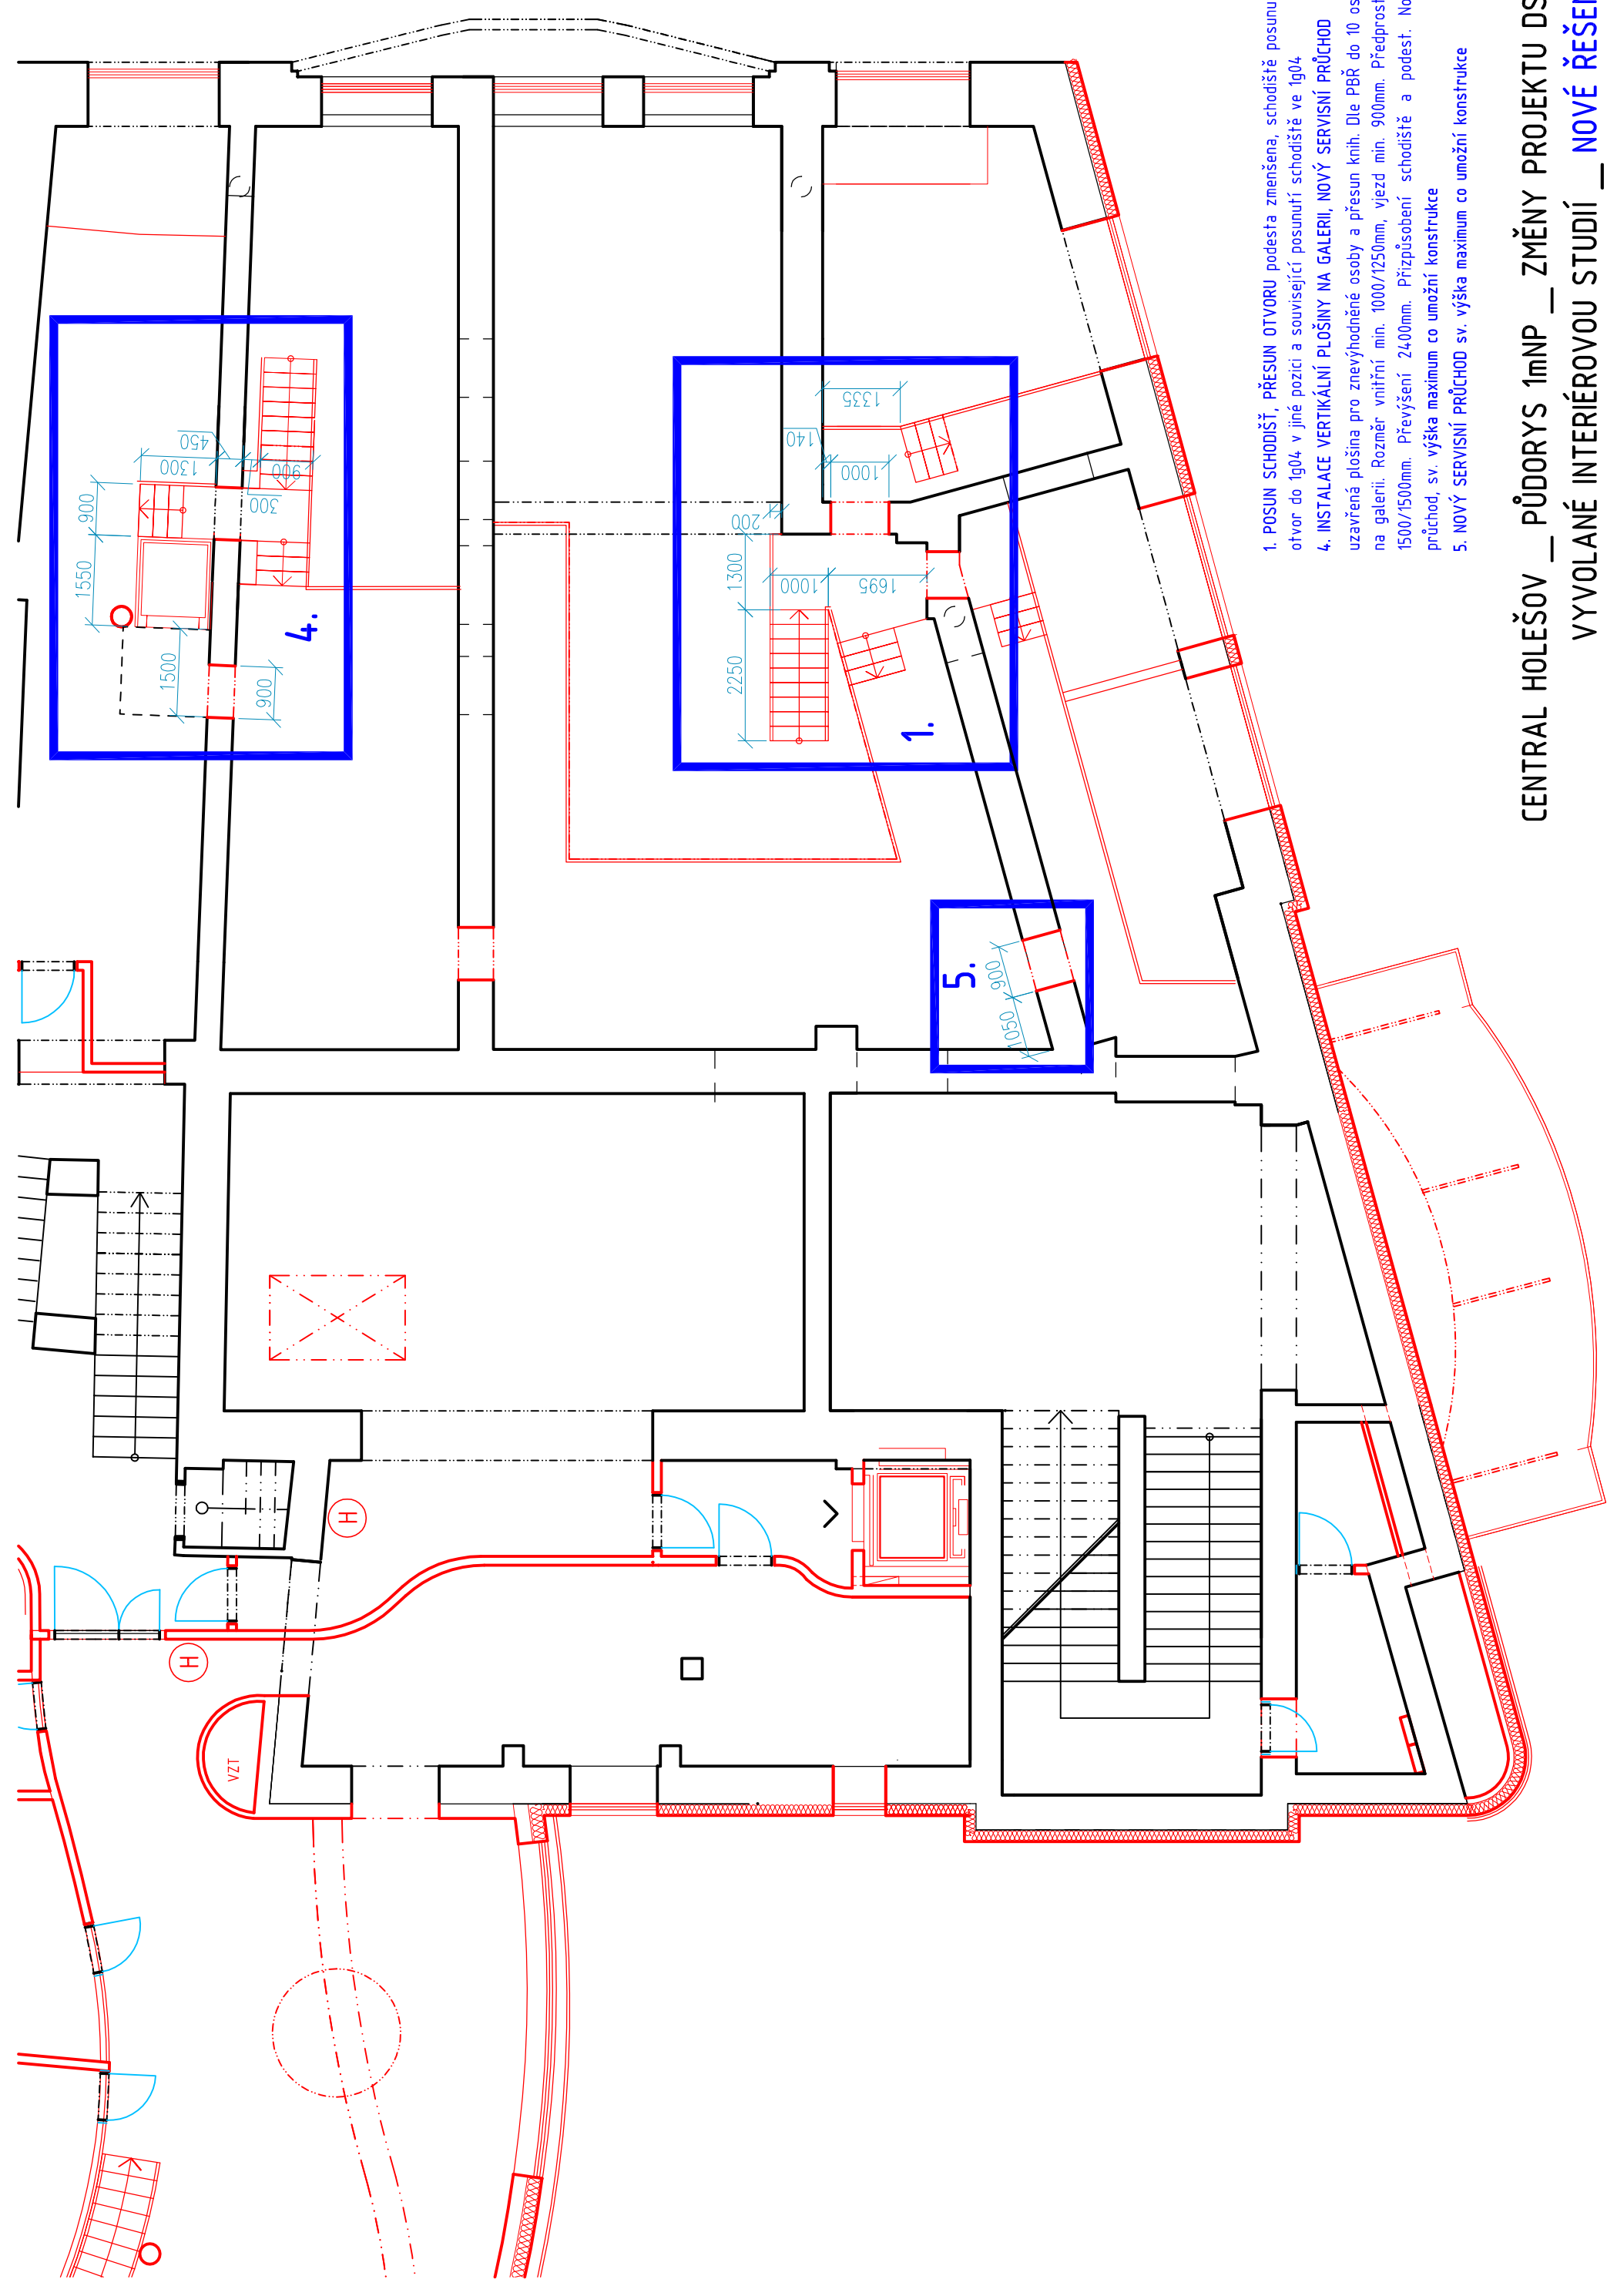

CENTRAL HOLEŠOV _ PŮDORYS 1mNP _ ZMĚNY PROJEKTU DSP
VYVOLANÉ INTERIÉROVOU STUDIÍ _ NOVÉ ŘEŠENÍ