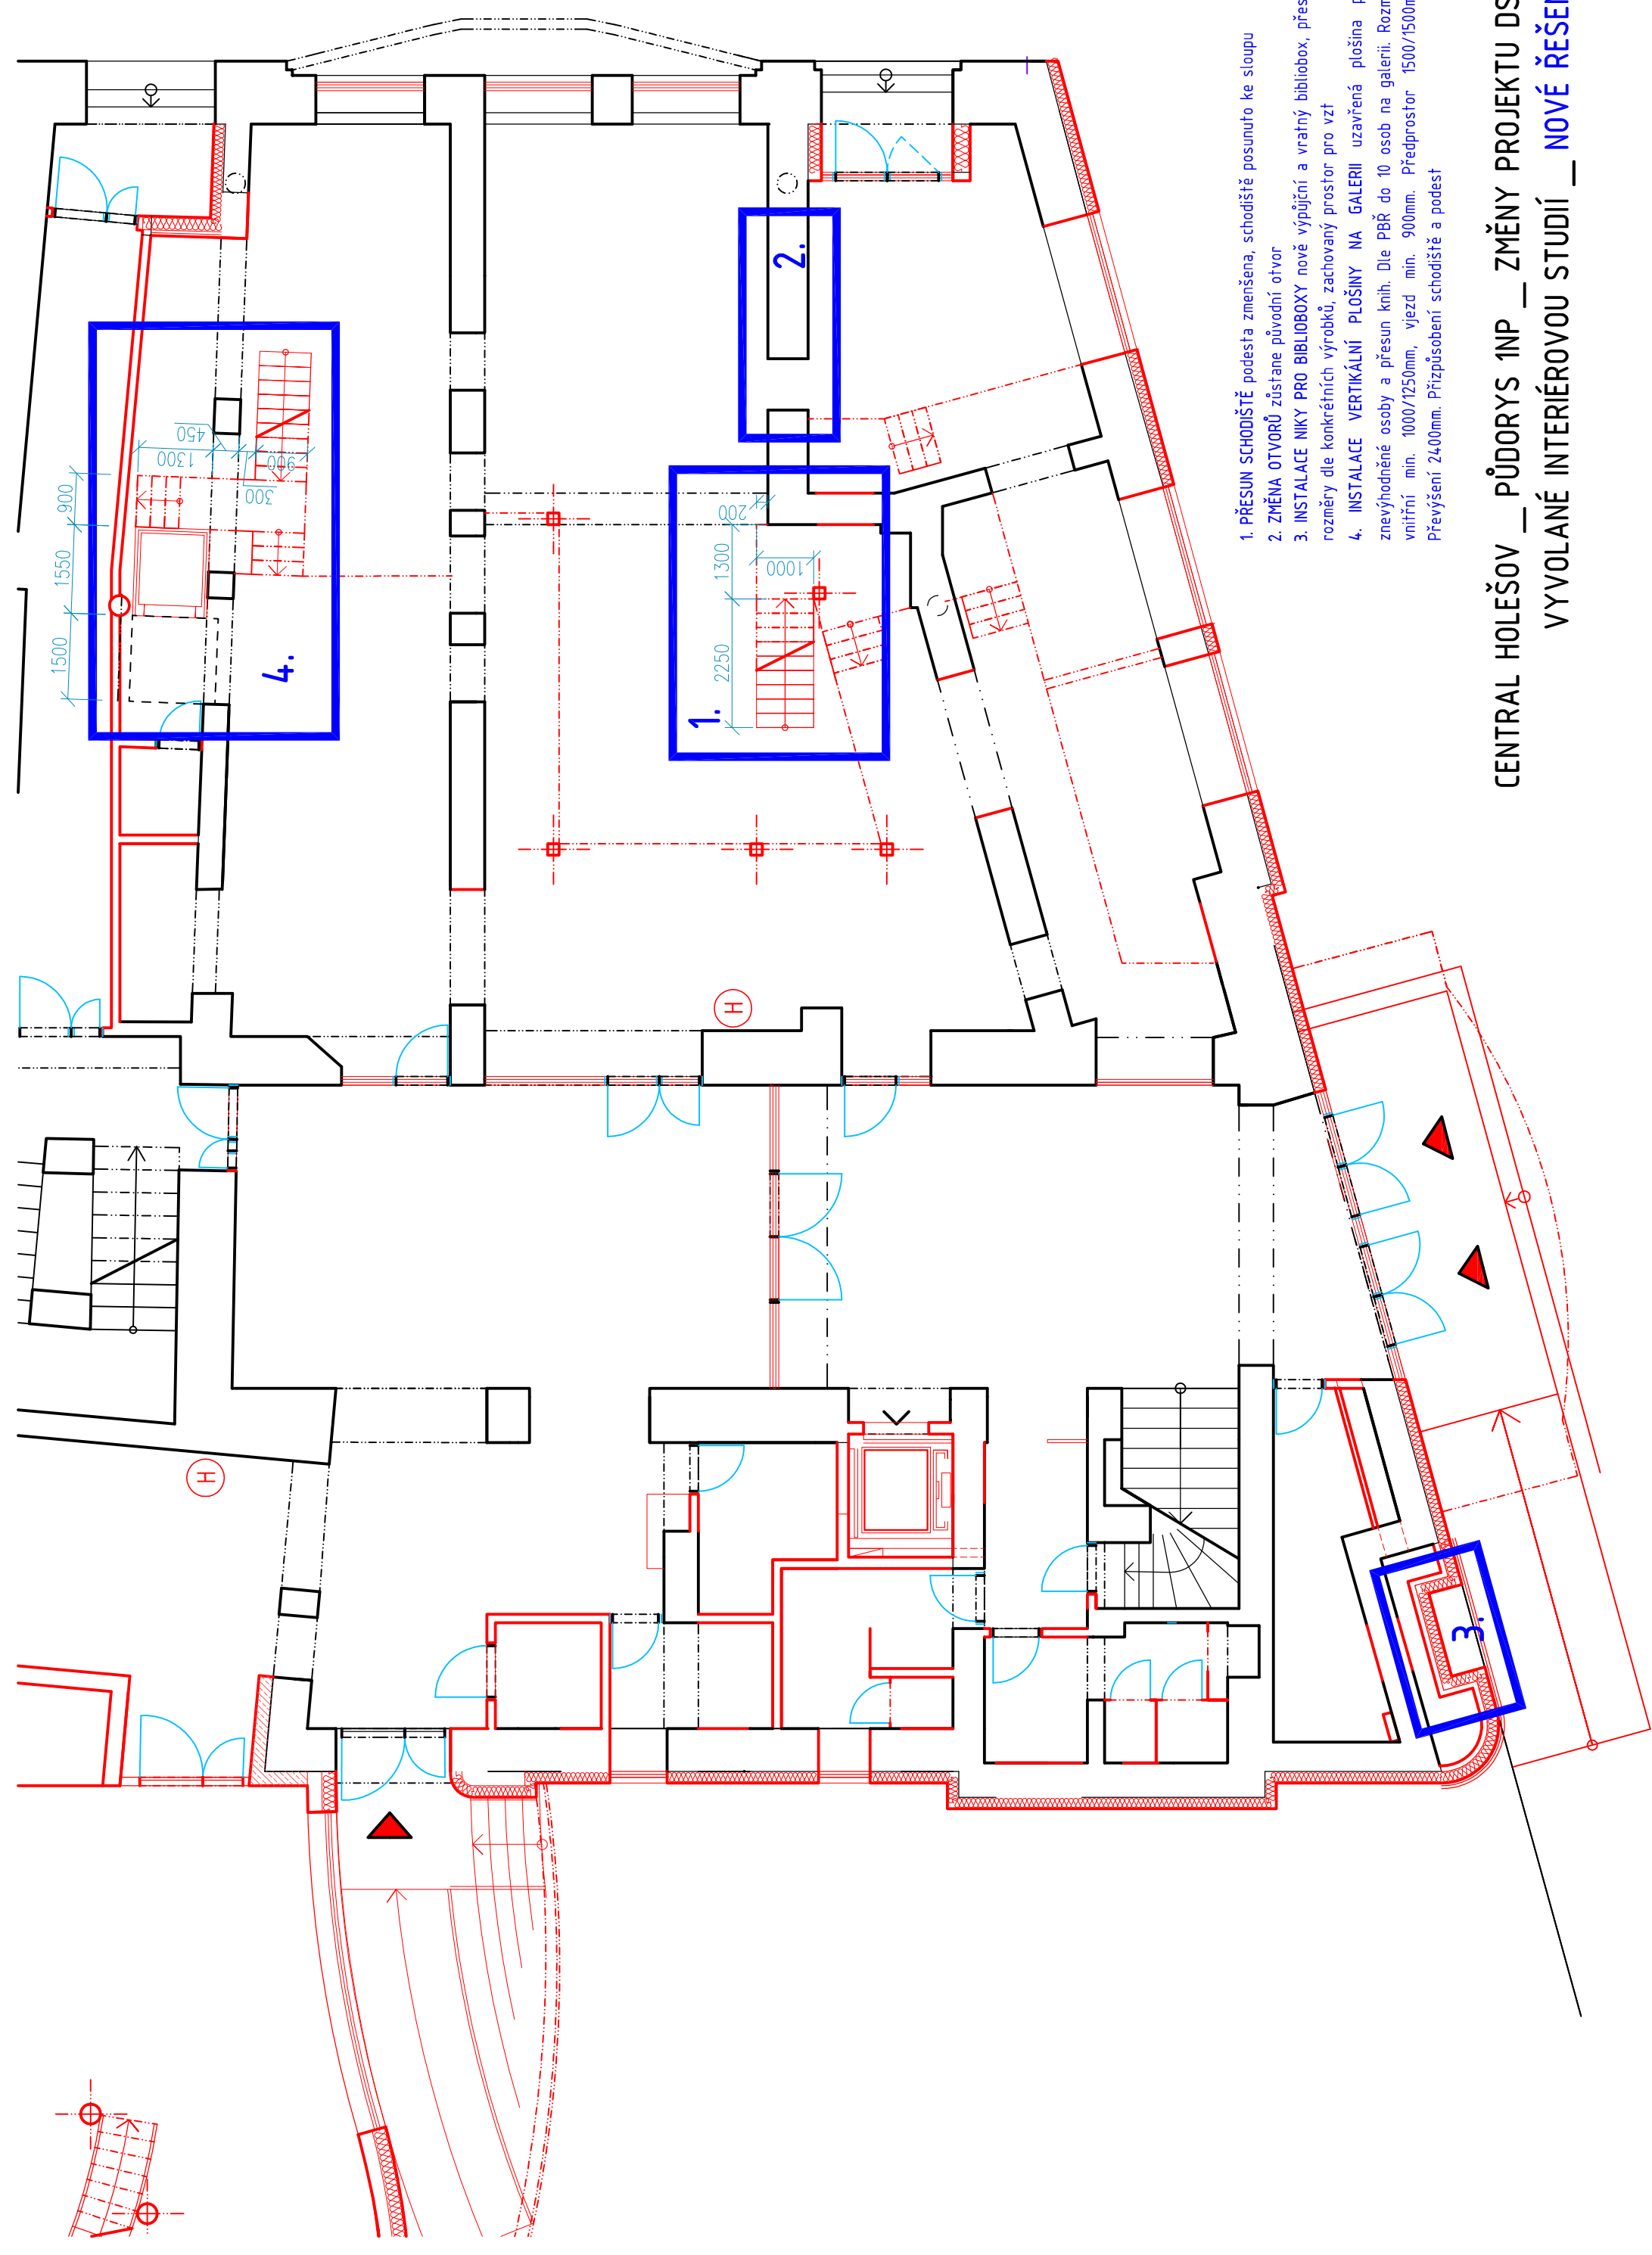

1. PŘESUN SCHODIŠTĚ podestě zmenšena, schodiště posunuto ke sloupu
2. ZMĚNA OTVORŮ zůstane původní otvor
3. INSTALACE NIKY PRO BIBLIOTEXY nově výpůjční a vratný bibliobox, přesné rozměry dle konkrétních výrobků, zachovaný prostor pro vztl
4. INSTALACE VERTIKÁLNÍ PLOŠINY NA GALERII uzavřená plošina pro znevýhodněné osoby a přesun knih. Dle PBR do 10 osob na galerii. Rozměr vnitřní min. 1000/1250mm, vjezd min. 900mm. Předprostor 1500/1500mm. Převýšení 2400mm. Přizpůsobení schodiště a podest

**CENTRAL HOLEŠOV _ PŮDORYS 1NP _ ZMĚNY PROJEKTU DSP
VYVOLANÉ INTERIÉROVOU STUDIÍ _ NOVÉ ŘEŠENÍ**