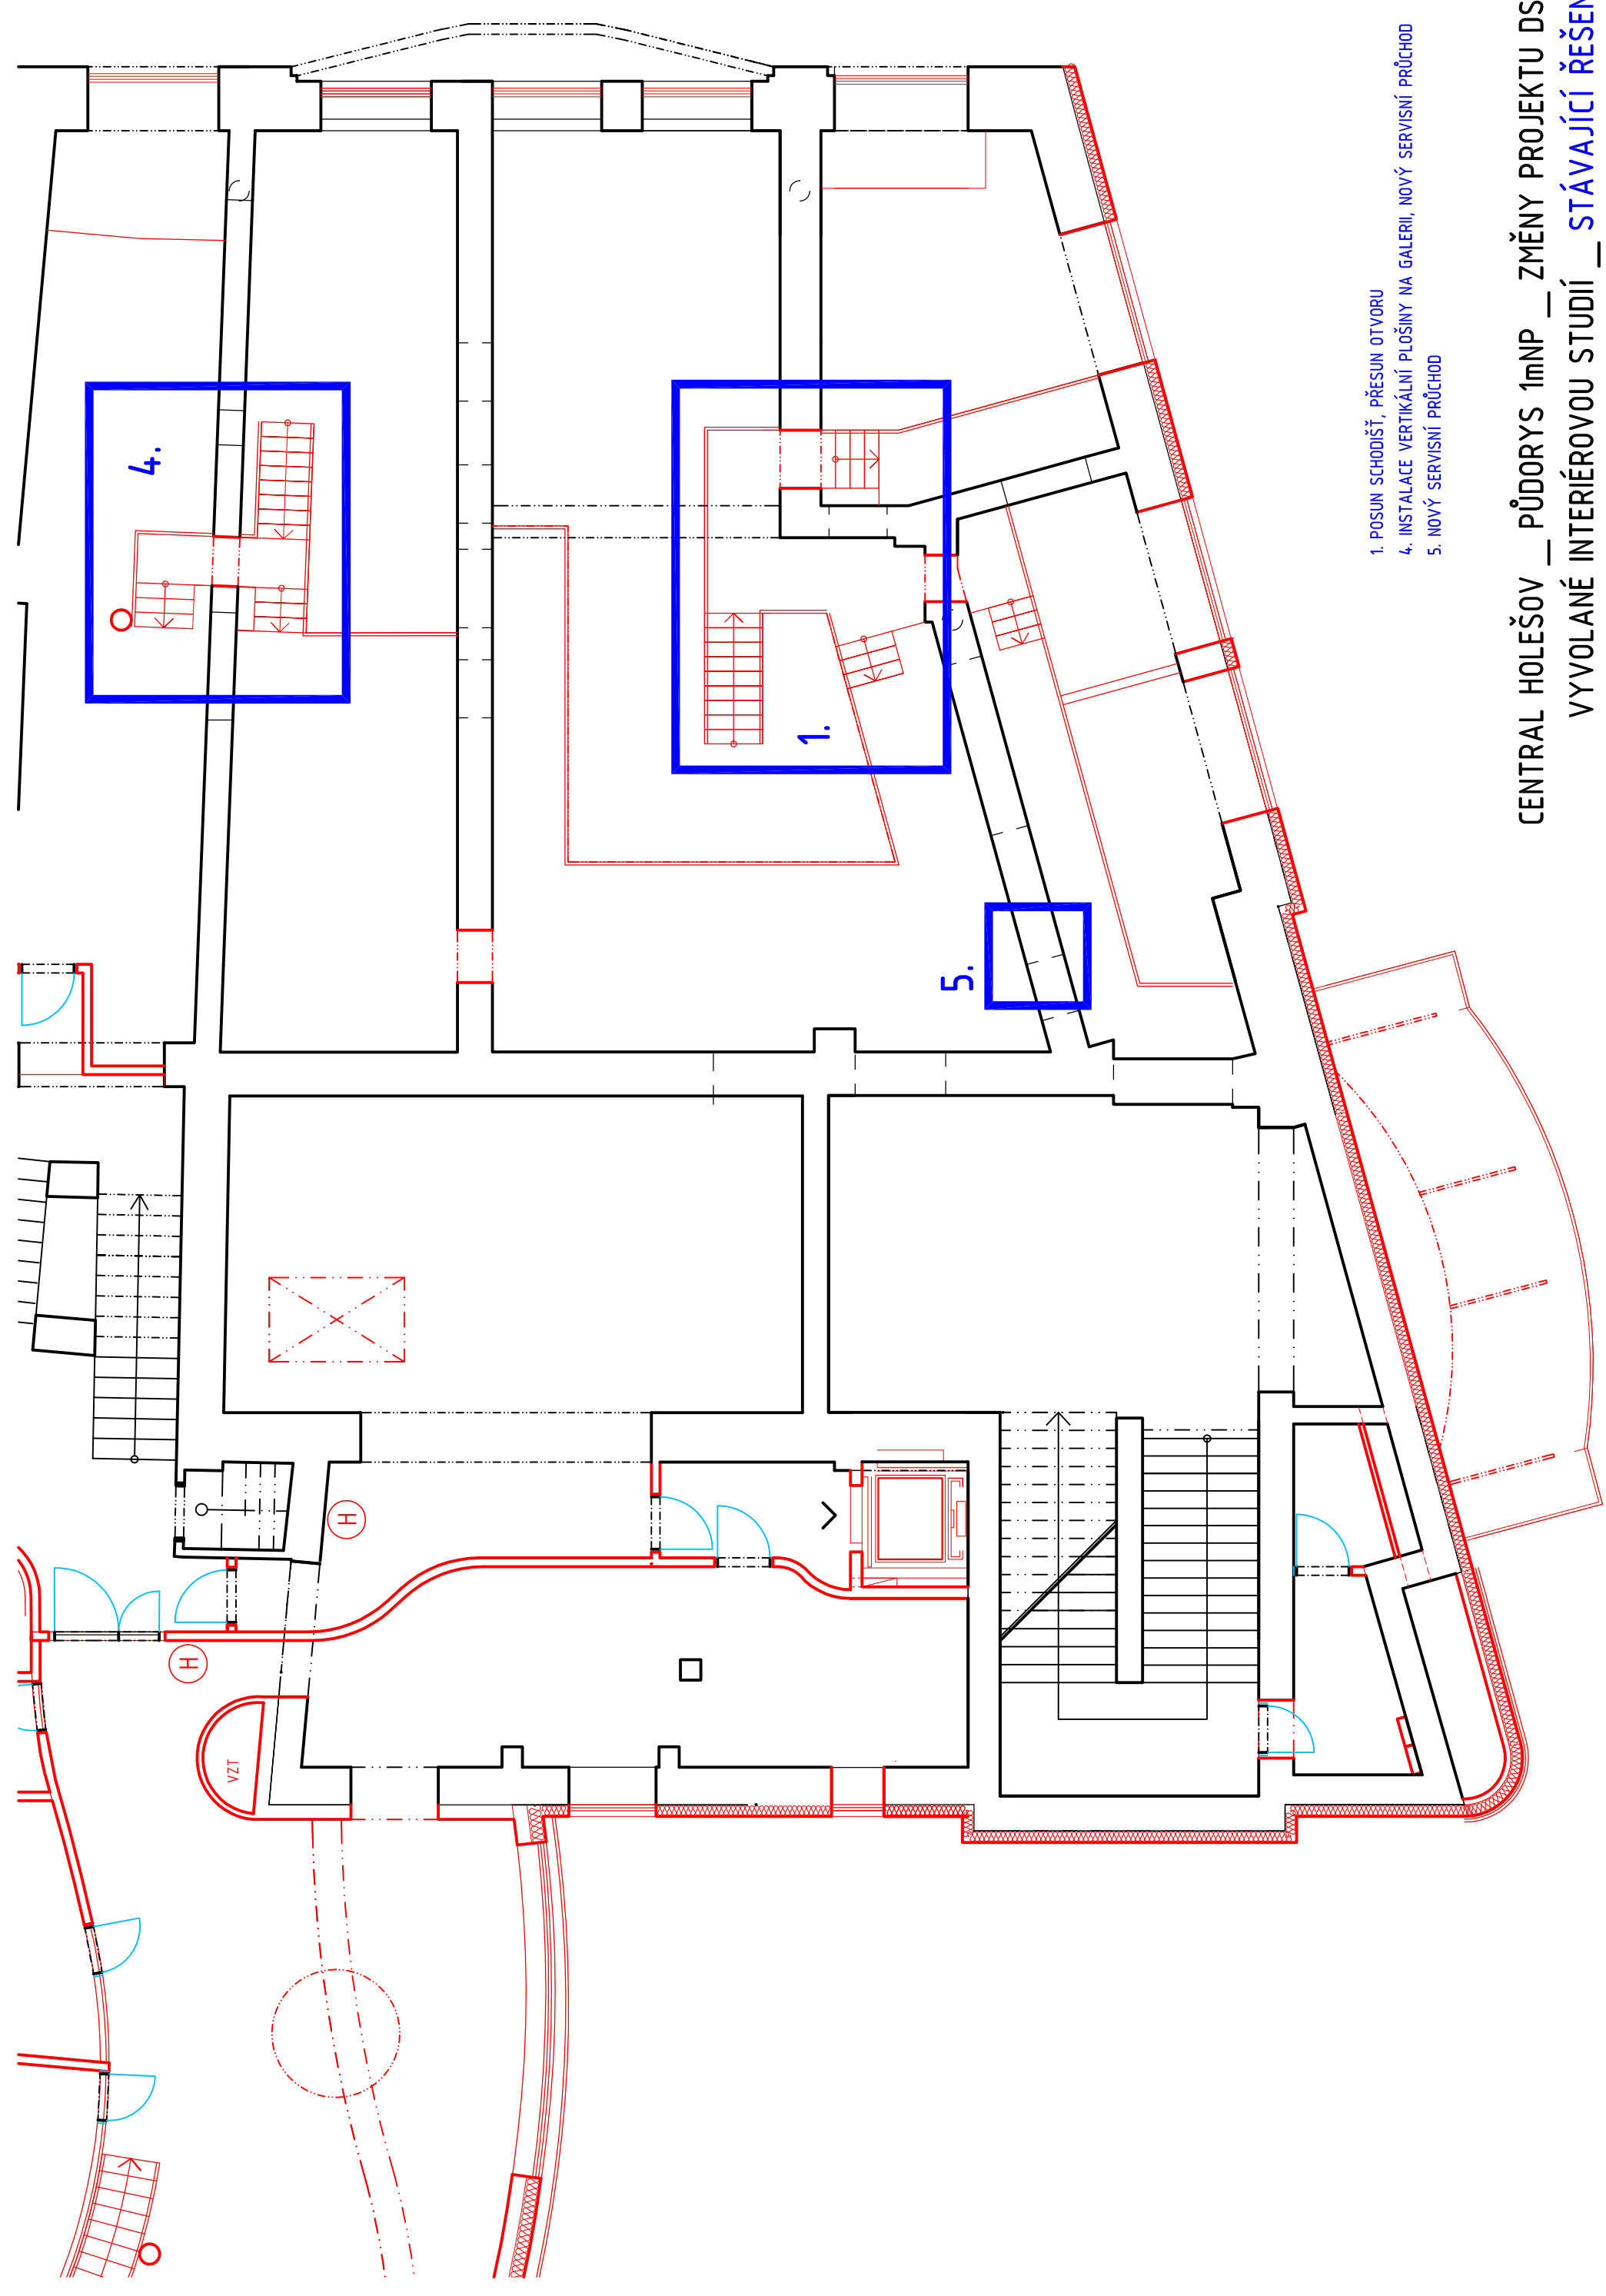

1. POSUN SCHODIŠŤ, PŘESUN OTVORU
4. INSTALACE VERTIKÁLNÍ PLOŠINY NA GALERII, NOVÝ SERVISNÍ PRŮCHOD
5. NOVÝ SERVISNÍ PRŮCHOD

CENTRAL HOLEŠOV _ PŮDORYS 1mNP _ ZMĚNY PROJEKTU DSP
VYVOLANÉ INTERIÉROVOU STUDIÍ _ STÁVAJÍCÍ ŘEŠENÍ