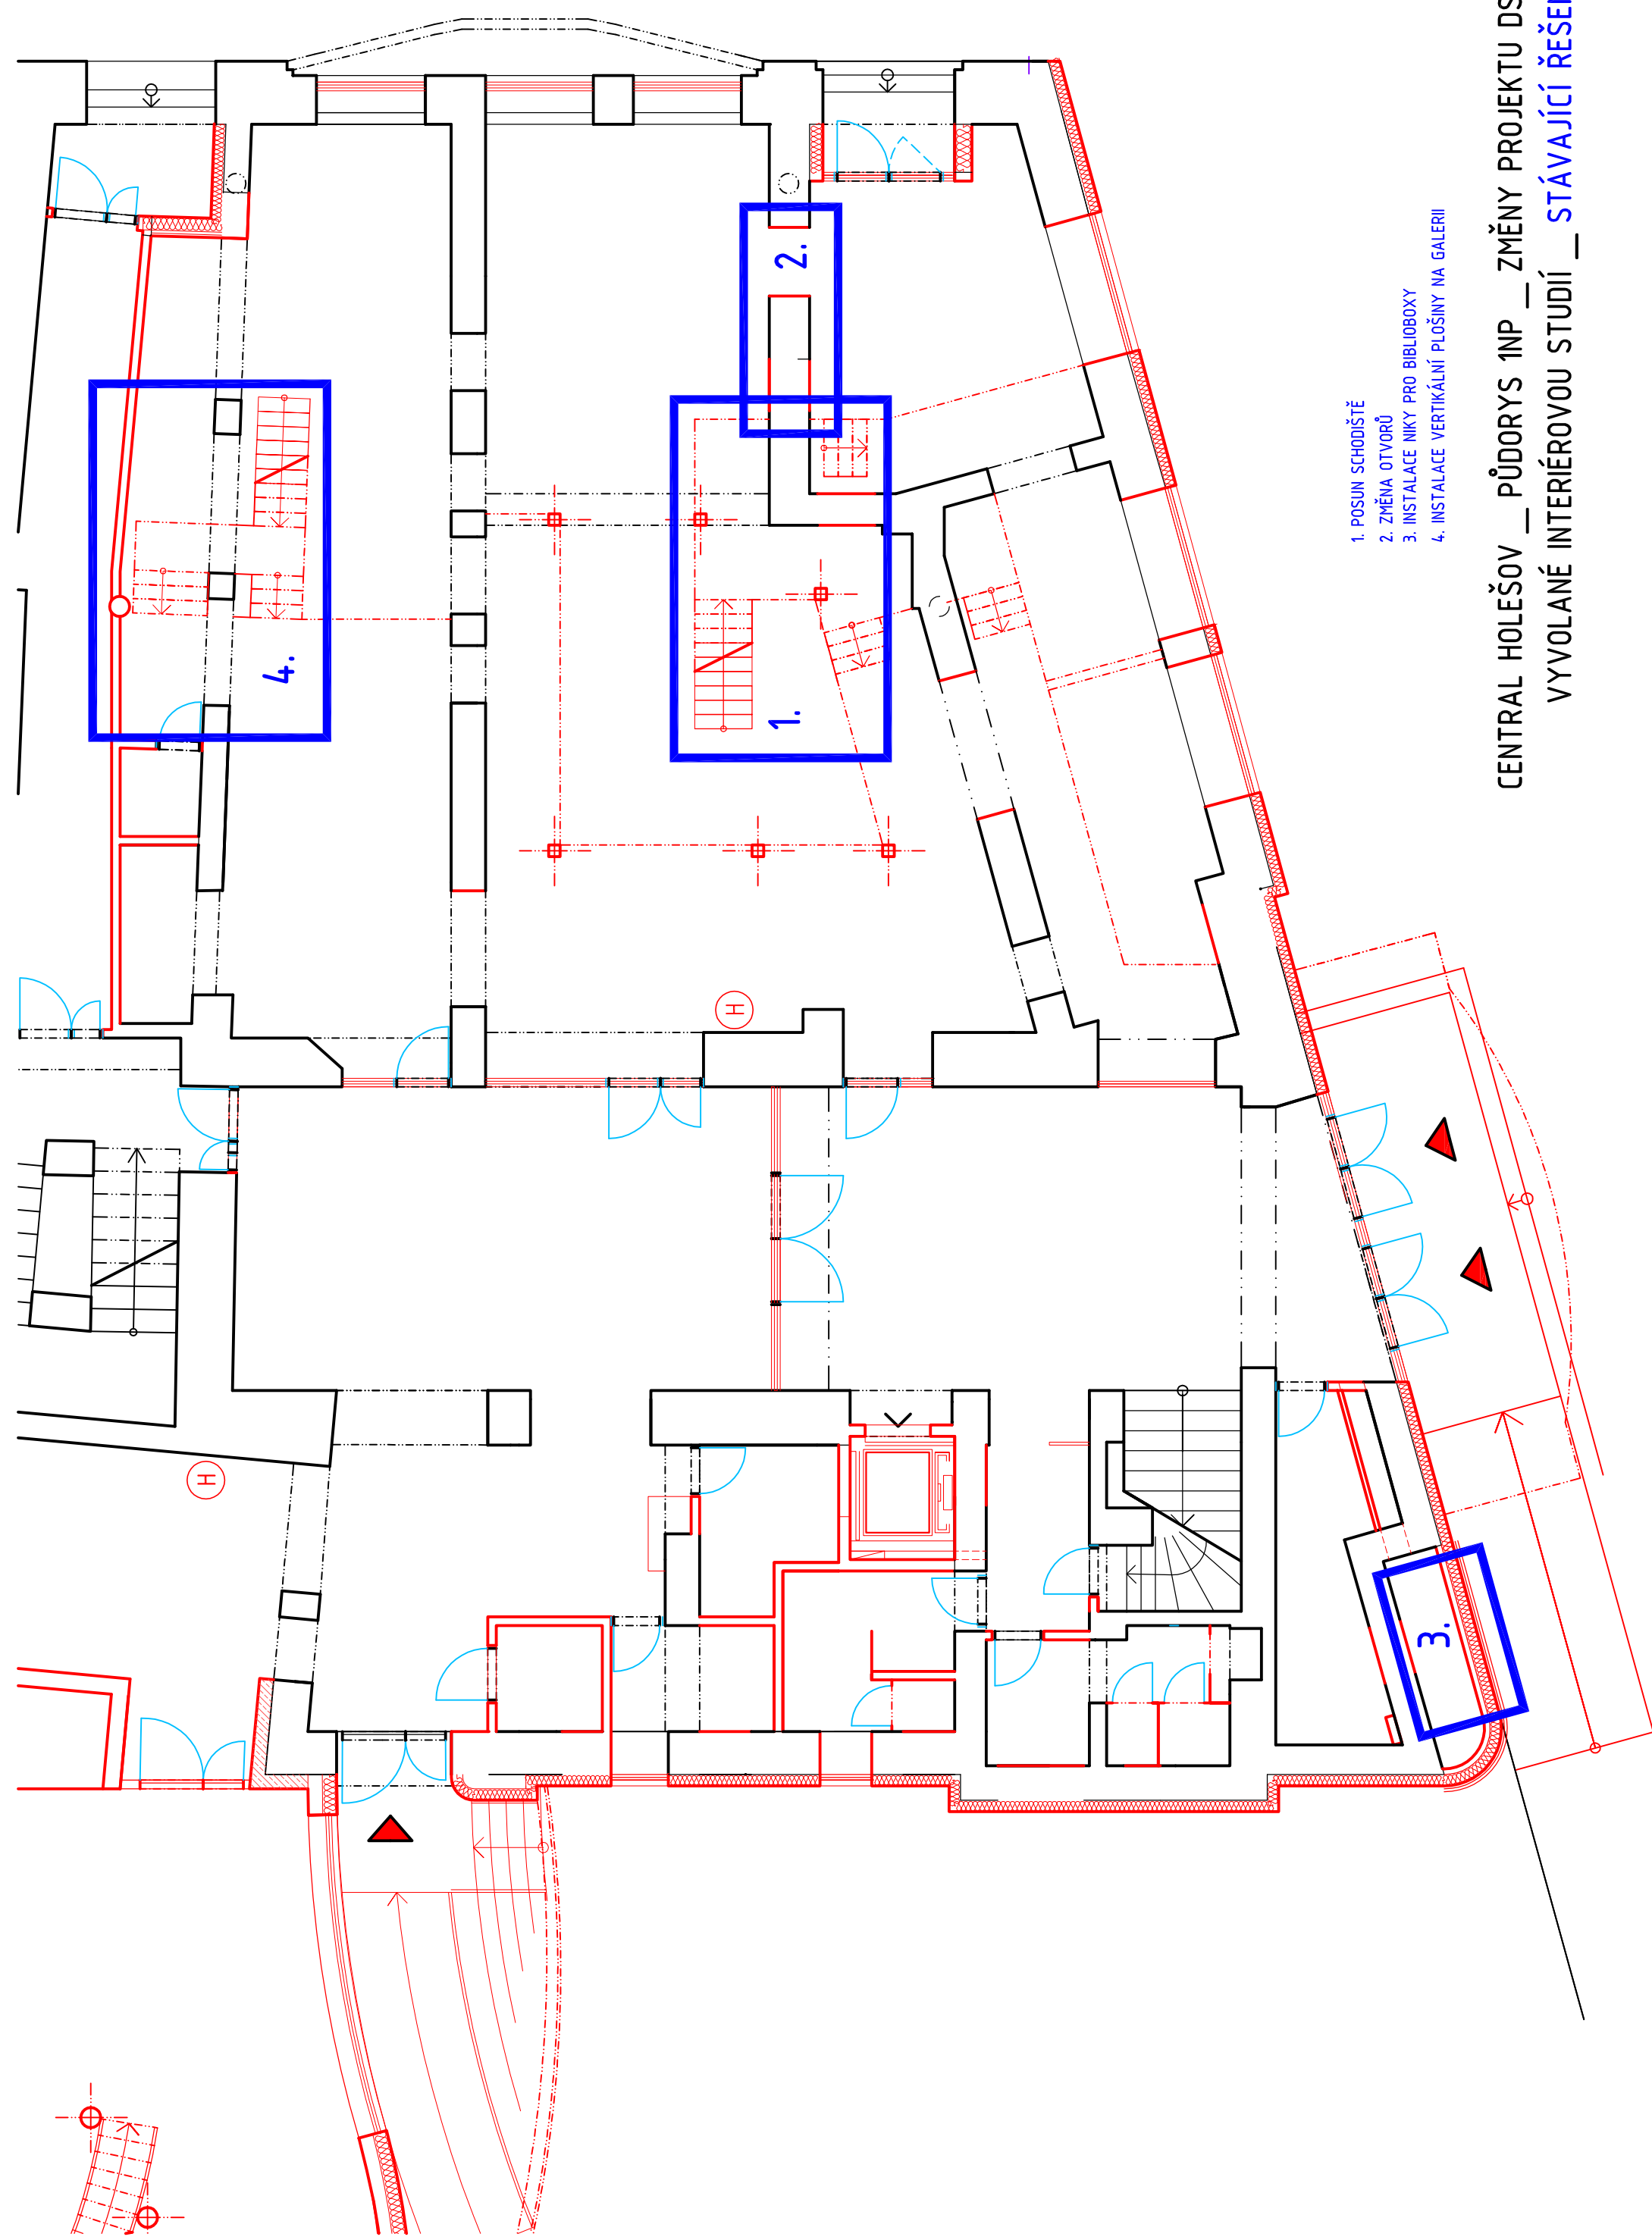

1. POSUN SCHODIŠTĚ
2. ZMĚNA OTVORŮ
3. INSTALACE NIKY PRO BIBLIIOBOXY
4. INSTALACE VERTIKÁLNÍ PLOŠINY NA GALERII

CENTRAL HOLEŠOV _ PŮDORYS 1NP _ ZMĚNY PROJEKTU DSP
VYVOLANÉ INTERIÉROVOU STUDIÍ _ STÁVAJÍCÍ ŘEŠENÍ